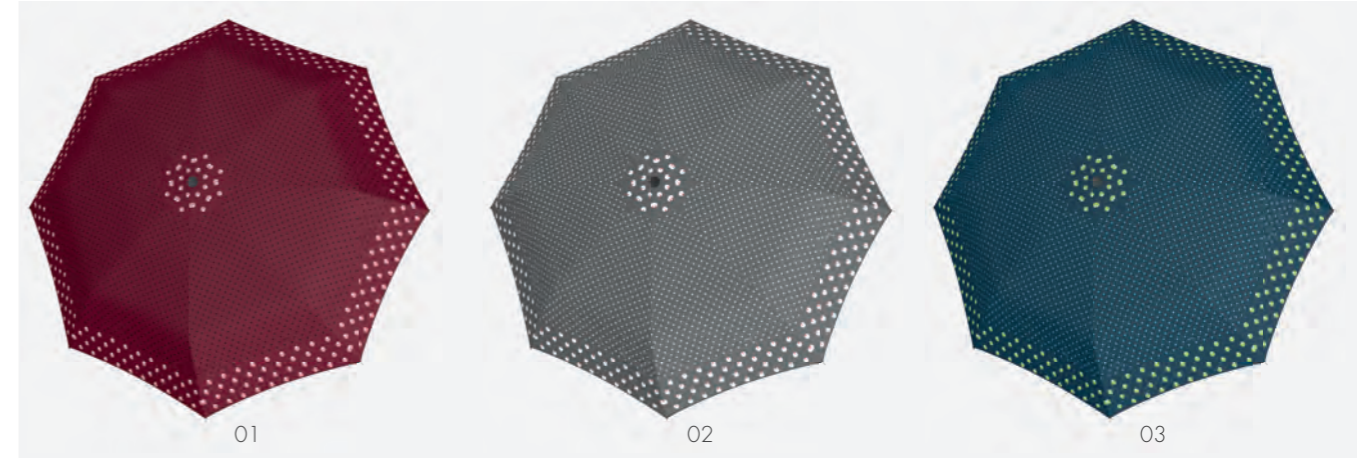

**HIT LONG AUTOMATIC TWINKLE**

77265PT..

steel/fibreglass/black pongee

VE 4 STÜCK/FARBE

FARBVARIANTEN

NEW!

**MICRO SLIM**

722963MA  
722963SZ  
722963PI