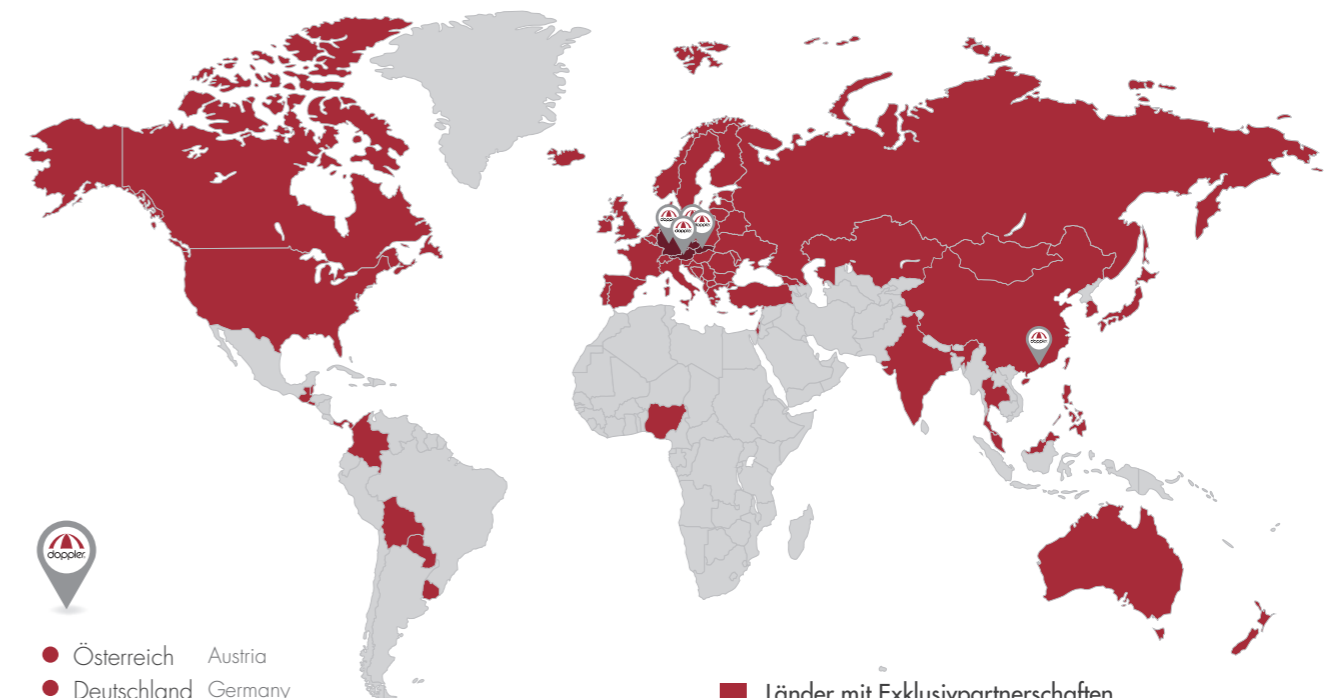

### **112** ICON ERKLÄRUNG / ICON EXPLANATION

Video Ansehen  
watch video

doppler Zentrale in Braunau, Österreich  
doppler head office in Braunau, Austria

## COMPETENCE, INNOVATION, QUALITY

Seit über 75 Jahren steht die Marke doppler für Kompetenz, Innovation und Qualität. Das seit 1946 familiengeführte Unternehmen ist heute ein international tätiges Produktions- und Handelsunternehmen mit Tochterfirmen in Europa und Asien. Das am Hauptsitz in Braunau 1999 neu erbaute doppler-Werk gilt als Europas größte Schirmfabrik und beschäftigt rund 220 der 360 Mitarbeiter weltweit. Mit doppler und Knirps gehören die beiden weltweit bedeutendsten Marken im Bereich Regen- und Sonnenschirme zur Unternehmensgruppe.

For the past 75 years, the doppler brand has been synonymous with competence, innovation, and quality. The since 1946 family-run company is now an internationally operating production and trading company with subsidiaries in Europe and Asia. The doppler plant, newly built at the headquarters in Braunau in 1999, is considered Europe's largest umbrella and parasol factory and employs around 220 of the 360 employees worldwide. With doppler and Knirps, the two most important brands worldwide in the field of umbrellas and sunshades belong to the Austrian company-group.