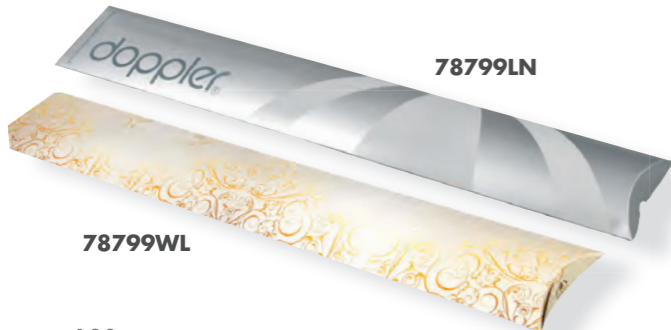

78799WM
Geschenkverpackung
Minischirm
gift box
for mini umbrella
L 26/B 5,5/H 5 cm

78799WM

78799WMA
Geschenkverpackung
Mini Automatic
gift box for
mini umbrella automatic
L 30/B 5,5/H 5,5 cm

78799MA
Geschenkverpackung
Mini Automatic
gift box for
mini umbrella
automatic
L 30/B 5,5/H 5,5 cm

78799M
Geschenkverpackung
Minischirm
gift box for mini umbrella
L 26/B 5,5/H 5 cm

78499DMA
Geschenktasche
gift bag
L 40/B 10/H 30 cm

77483
Regenmantel Universalgröße
Raincoat one size

78799WL
Geschenkverpackung
Langschirm
gift box for long umbrella
L 98/B 14/H 4,5 cm

78799LN
Geschenkverpackung
Langschirm
gift box for long umbrella
L 98/B 14/H 4,5 cm

78799LN