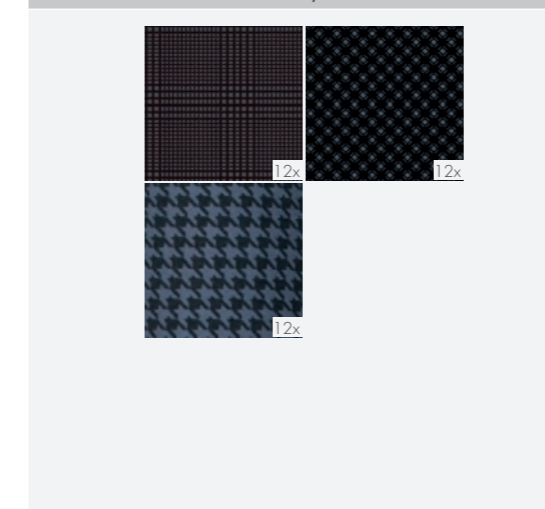

36 STÜCK IM SORTIMENT

FARBVARIANTEN FÜR MINI, MINI AC UND STICK AC