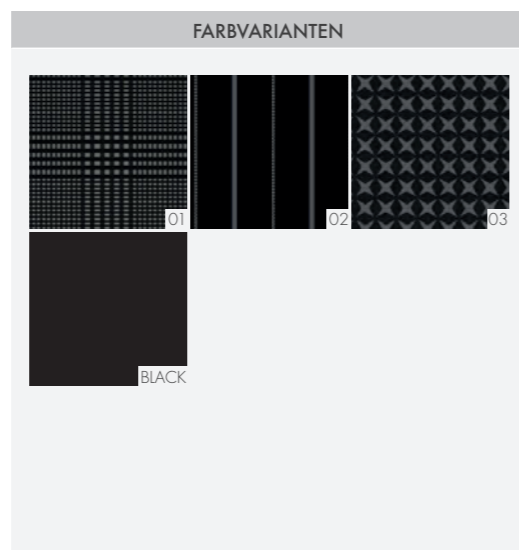

VE 1 STÜCK/DESIGN