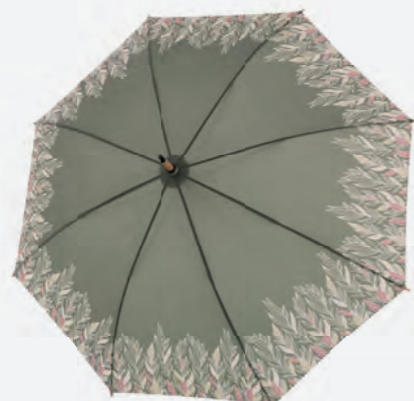

NATURE MINI

700365N...
steel/fibreglass
polyester

NATURE MAGIC

7441365N...
steel/fibreglass
polyester

NATURE LONG AUTOMATIC

73665N...
steel/fibreglass
polyester

NATURE BODENDISPLAY KARTON

78999N
für 12 Langschirme
L32/B41/H130 cm

NATURE TABLE DISPLAY KARTON

782156N
für 12 Minischirme
L24/B31/H40 cm

NATURE PREMIUM DISPLAY

86599N
für 24 Minischirme, 24 Minischirme (AOC) und 12 Langschirme.
L41/B64/H168 cm

VE 3 STÜCK/FARBE

FARBVARIANTEN

IN

POSTER NATURE

78581N01 A3