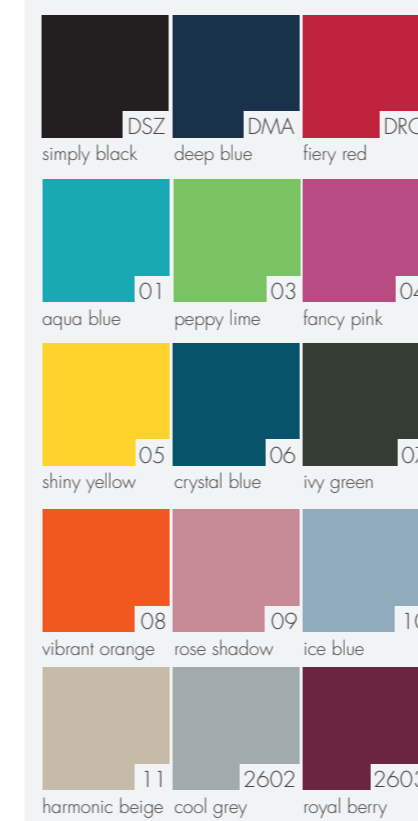

#### FARBVARIANTEN

**NEW!**

**ZERO MAGIC MINIMALY**  
744565...  
alu/carbon  
polyester superthin

zero Magic  
Video  
deutsch

zero Magic  
Video  
englisch

VE 3 STÜCK/FARBE

FARBVARIANTEN

VE 3 STÜCK/FARBE

FARBVARIANTEN

FARBVARIANTEN

**FIBER GOLF BLACKSTAR AUTOMATIC**

71666

steel  
pongee

VE 3 STÜCK/FARBE

FARBVARIANTEN

**FIBER GOLF AUTOMATIC AIR**

717866 UNI BLACK  
717863DBL UNI BLUE