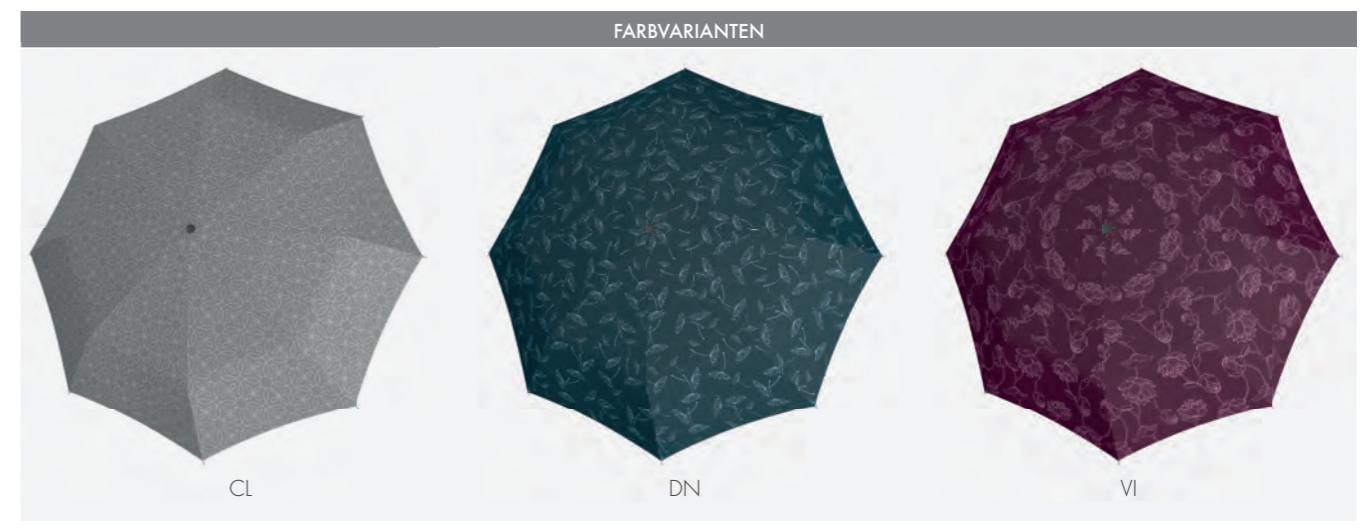

CLEAR DANDELION VIVID

FIBER MAGIC CLEAR/DANDELION/VIVID

FIBER MAGIC CLEAR 7441465CL fibreglass/alu/steel pongee	FIBER MAGIC DANDELION 7441465DN fibreglass/alu/steel pongee	FIBER MAGIC VIVID 7441465VI fibreglass/alu/steel pongee

VE 3 STÜCK/DESIGN