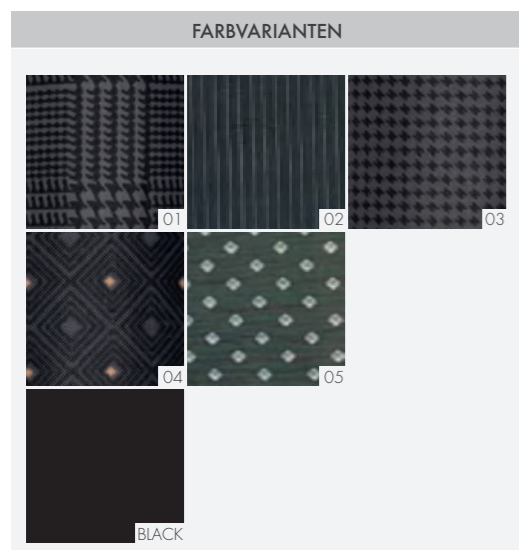

FIBER MAGIC MINI STRONG RUNDHAKENGRIFF

HERREN GEMUSTERT
GENTS PRINTED

74866FG BLACK
74867FG.. GENTS PRINTED

fibreglass/steel
wooden handle/Holzgriff
pongee

VE 3 STÜCK/DESIGN