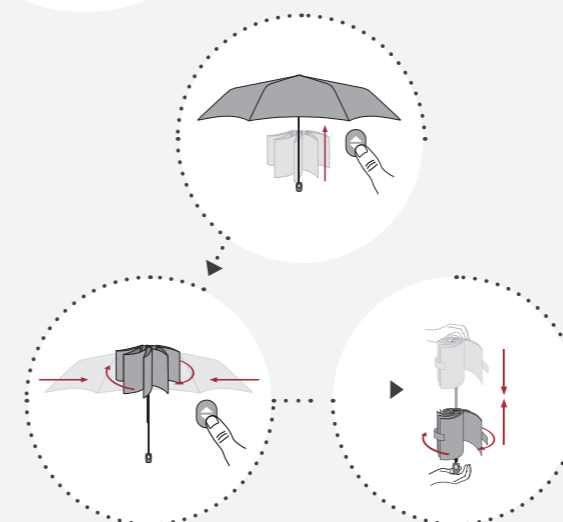

SMART FOLD

UNI

7441063..

alu/steel/fibreglass
pongee

VE 2 STÜCK/FARBE

FARBVARIANTEN