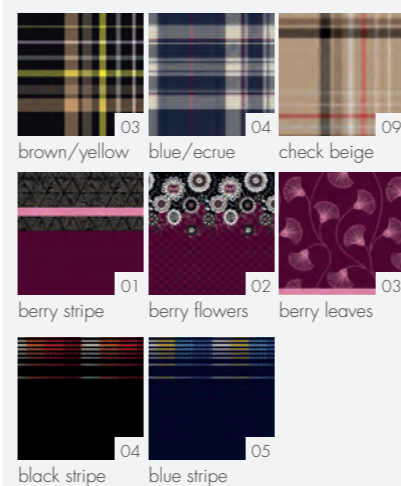

#### FARBVARIANTEN

FARBVARIANTEN

**FIBER GOLF BLACKSTAR AUTOMATIC**

71666

steel  
pongee

VE 3 STÜCK/FARBE

FARBVARIANTEN

**FIBER GOLF AUTOMATIC AIR**

717866 UNI BLACK  
717863DBL UNI BLUE

fibreglass  
pongee

VE 3 STÜCK/FARBE

FARBVARIANTEN

SPECIALS

**FIBER STABIL STÜTZSCHIRM AUTOMATIC FASHION**

73968FG..  
73965FG..

fibreglass/wood handle  
pongee

VE 3 STÜCK/DESIGN

FARBVARIANTEN

**STEEL ARNOLD AUTOMATIC RUNDHAKENGRIFF**

GENTS PRINT  
HERREN GEMUSTERT  
74967..  
steel  
pongee  
14 mm Stock  
wooden handle/Holzgriff

VE 1 STÜCK/DESIGN

FARBVARIANTEN

**STEEL ARNOLD AUTOMATIC FRITZGRIFF**