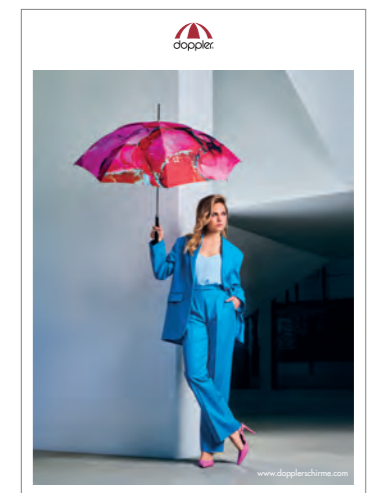

**MARBLE**

CARBONSTEEL MARBLE

**CARBONSTEEL MAGIC MARBLE**

744865M..  
light pongee

VE 2 STÜCK/FARBE

**CARBONSTEEL LONG AUTOMATIC MARBLE**

714865M..  
light pongee

VE 1 STÜCK/FARBE